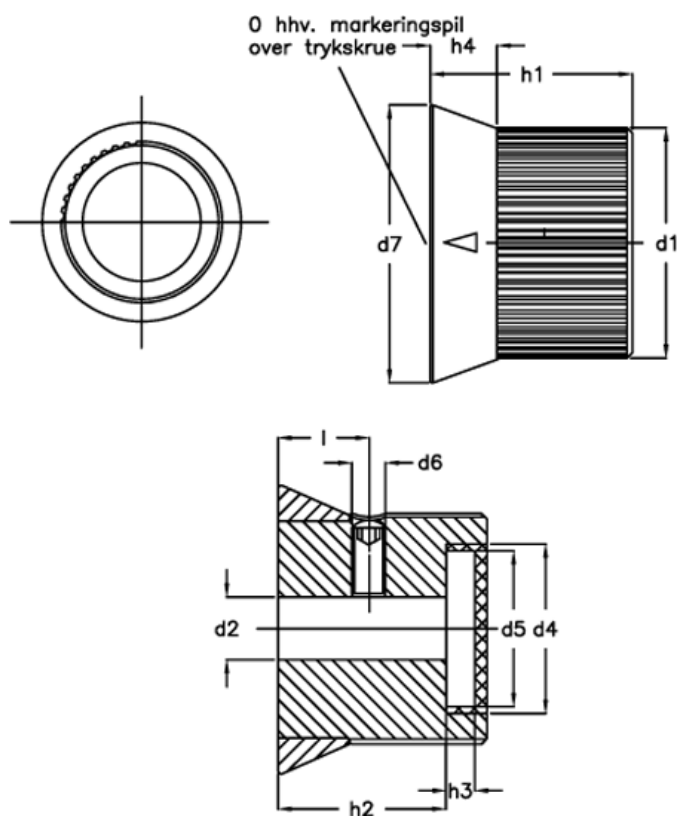

Article number: 20624172

Description: E+G Control knob  
GN 726.2-34-B6-S-1

## Measures

d1 = 34	h3 = 4.2
d2 = B6	h4 = 10
d4 = 25	l = 15
d5 = 23	
d6 = M5	
d7 = 41.0	
h1 = 30	
h2 = 24	